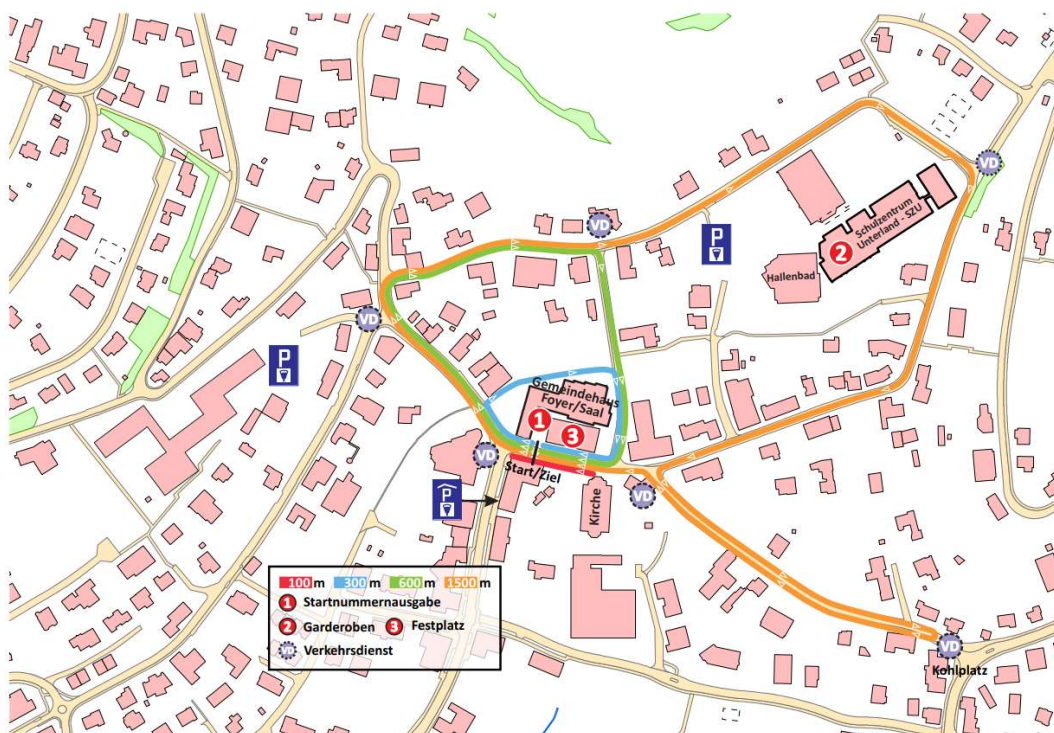

### Staffel Läufe 600m – 300m – 600m – 300m

Startzeiten können bei den Staffeln je nach Anmeldungen angepasst werden. Der definitive Zeitplan wird am 8. April auf der Webseite [www.bretschalauf.li](http://www.bretschalauf.li) aufgeschaltet.

### Streckenplan